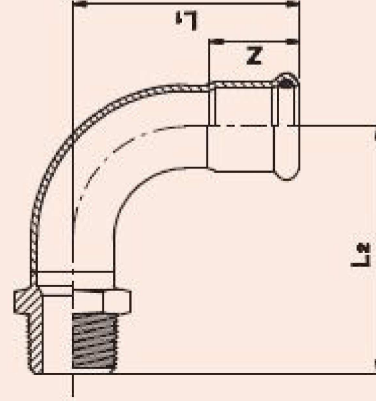

Curva 90° macho

Código	D mm	L1 mm	L2 mm	Z mm	Uds.
22CUM015010	15-3/8"	50	47,5	20	20
22CUM015015	15-1/2"	50	47	20	20
22CUM018015	18-1/2"	54	52	20	20
22CUM022020	22-3/4"	60	62	21	10
22CUM028025	28-1"	73	74	23	10
22CUM035032	35-1.1/4"	68	80	26	5
22CUM042040	42-1.1/2"	80	98	30	2
22CUM054050	54-2"	100	131,5	35	2